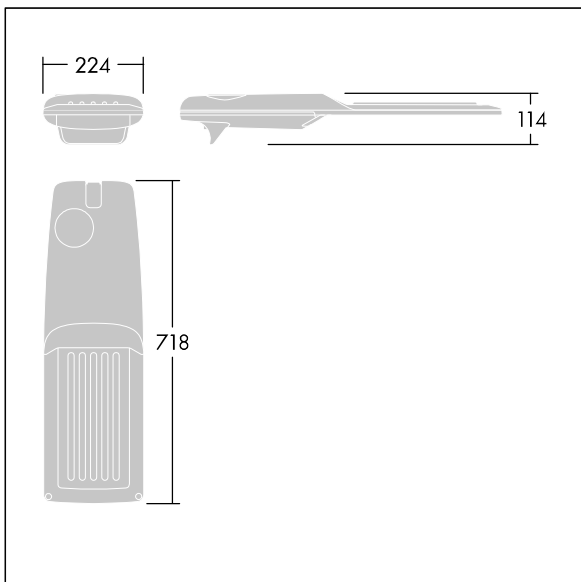

Isaro Pro

THORN

92904745 IP 60L35-740 WS M BS 3550 CL2 M60 ANT

Isaro Pro

Luminaria vial LED (mediano) con 60 LEDs a 350mA con distribución fotométrica Calle ancha. Programable Driver LED. , IP66, IK09. Cuerpo en fundición aluminio (EN AC-44300), recubierto de polvo sinterizado con textura antracita (cercano a RAL7043). Acoplamiento: fundición aluminio (EN AC-44300), recubierto de polvo sinterizado con textura antracita (cercano a RAL7043). Cierre: vidrio de 5mm de espesor. Fijación: acero inoxidable. Se suministra con adaptador de espita de Ø 60 mm que puede instalarse en la parte superior del poste (con inclinación de 0°/ 5°/ 10°/15°/20°) o con entrada lateral (inclinación de -15°/ -10°/ -5°/0°/5°/10°/15°). Equipado con circuito de un 50 % de reducción de potencia, efectivo 3 horas antes y 5 horas después de la medianoche calculada. Puede desactivarse en la instalación con un interruptor interno de fácil acceso. Con LED 4000K. Protección contra sobretensiones: Modo común de pulso único de 10 kV y modo común multipulso de 8 kV, así como modo diferencial multipulso de 6 kV. Si se conecta el sistema DALI permanente, el modo común multipulso de 6 kV y el modo diferencial.

TLG_ISRP_F_M_PDB_ANT.jpg

Dimensiones: 718 x 224 x 114 mm

Potencia de la luminaria: 61,8 W

Flujo luminoso de luminaria: 10411 lm

Rendimiento luminoso de las luminarias: 168 lm/W

Peso: 7,6 kg

Scx: 0.066 m²

TLG_ISRP_M_LD2.wmf