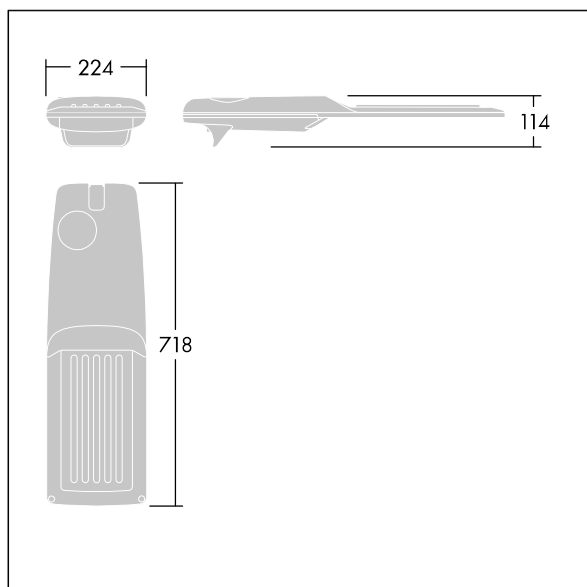

Isaro Pro

THORN

92905125 IP 48L35-740 ENR BP 3550 CL1 M42 GY-S

Isaro Pro

Luminaria vial LED (mediano) con 48 LEDs a 350mA con distribución fotométrica Extra Narrow Road. Programable Driver LED. , IP66, IK09. Cuerpo en fundición aluminio (EN AC-44300), recubierto de polvo sinterizado con textura gris claro 150 (similar a RAL9006). Acoplamiento: fundición aluminio (EN AC-44300), sin lacar. Cierre: vidrio de 5mm de espesor. Fijación: acero inoxidable. Con LED 4000K.

Dimensiones: 718 x 224 x 114 mm

Potencia de la luminaria: 49,5 W

Flujo luminoso de luminaria: 8466 lm

Rendimiento luminoso de las luminarias: 171 lm/W

Peso: 7,4 kg

Scx: 0.066 m²

TLG_ISRP_F_M_PDB_SIL.jpg

TLG_ISRP_M_LD2.wmf