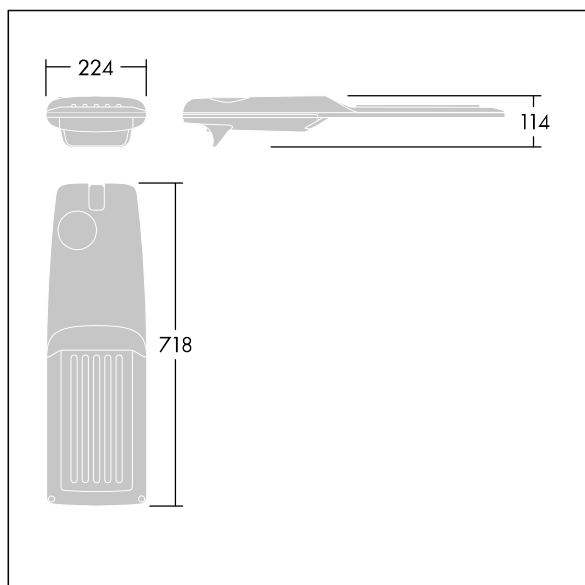

Isaro Pro

THORN

92905125 IP 48L35-740 ENR BP 3550 CL1 M42 GY-S

Isaro Pro

Luminaria vial LED (mediano) con 48 LEDs a 350mA con distribución fotométrica Extra Narrow Road. Programable Driver LED. , IP66, IK09. Cuerpo en fundición aluminio (EN AC-44300), recubierto de polvo sinterizado con textura gris claro 150 (similar a RAL9006). Acoplamiento: fundición aluminio (EN AC-44300), sin lacar. Cierre: vidrio de 5mm de espesor. Fijación: acero inoxidable. Con LED 4000K.

Dimensiones: 718 x 224 x 114 mm

Potencia de la luminaria: 49,5 W

Flujo luminoso de luminaria: 8466 lm

Rendimiento luminoso de las luminarias: 171 lm/W

Peso: 7,4 kg

Scx: 0.066 m²

TLG_ISRP_F_M_PDB_SIL.jpg

TLG_ISRP_M_LD2.wmf