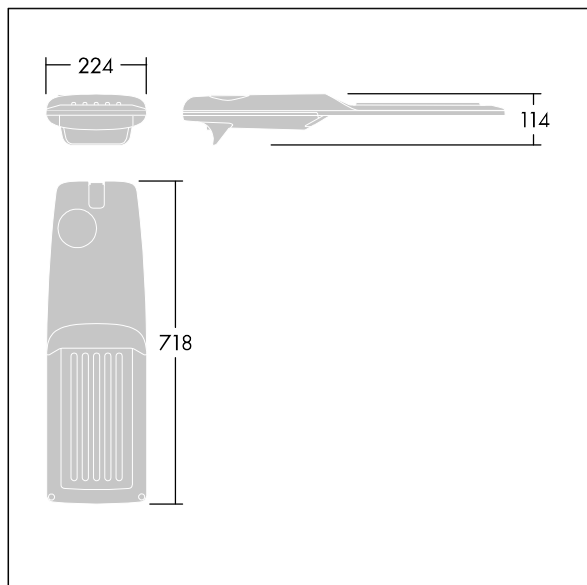

Isaro Pro

THORN

92905132 IP 48L35-740 WSC BP 3550 CL1 M42 GY-S

Isaro Pro

Luminaria vial LED (mediano) con 48 LEDs a 350mA con distribución fotométrica Wide Street & Comfort. Programable Driver LED. , IP66, IK09. Cuerpo en fundición aluminio (EN AC-44300), recubierto de polvo sinterizado con textura gris claro 150 (similar a RAL9006). Acoplamiento: fundición aluminio (EN AC-44300), sin lacar. Cierre: vidrio de 5mm de espesor. Fijación: acero inoxidable. Con LED 4000K.

Dimensiones: 718 x 224 x 114 mm
Potencia de la luminaria: 49,5 W
Flujo luminoso de luminaria: 8351 lm
Rendimiento luminoso de las luminarias: 169 lm/W
Peso: 7,4 kg
Scx: 0.066 m²

TLG_ISRP_F_M_PDB_SIL.jpg