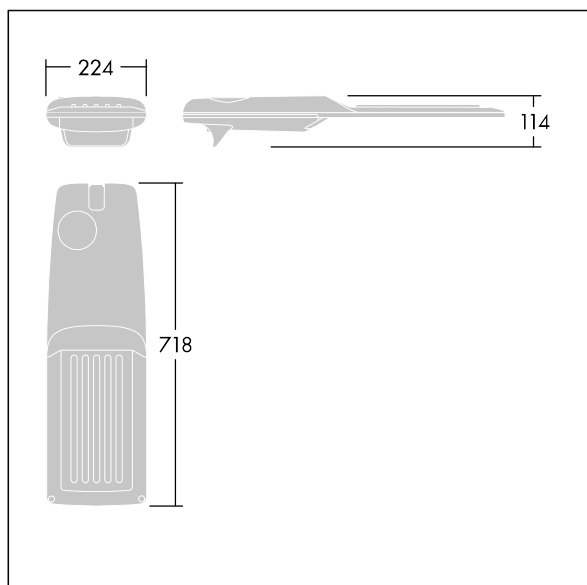

Isaro Pro

THORN

92905132 IP 48L35-740 WSC BP 3550 CL1 M42 GY-S

Isaro Pro

Luminaria vial LED (mediano) con 48 LEDs a 350mA con distribución fotométrica Wide Street & Comfort. Programable Driver LED. , IP66, IK09. Cuerpo en fundición aluminio (EN AC-44300), recubierto de polvo sinterizado con textura gris claro 150 (similar a RAL9006). Acoplamiento: fundición aluminio (EN AC-44300), sin lacar. Cierre: vidrio de 5mm de espesor. Fijación: acero inoxidable. Con LED 4000K.

Dimensiones: 718 x 224 x 114 mm
Potencia de la luminaria: 49,5 W
Flujo luminoso de luminaria: 8351 lm
Rendimiento luminoso de las luminarias: 169 lm/W
Peso: 7,4 kg
Scx: 0.066 m²

TLG_ISRP_F_M_PDB_SIL.jpg