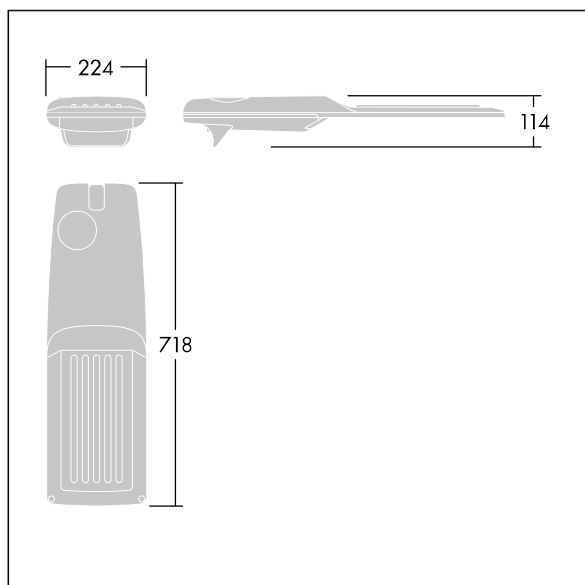

Isaro Pro

92905163 IP 48L70-740 SC BP 3550 CL1 M42 GY-S

THORN

Isaro Pro

Luminaria vial LED (mediano) con 48 LEDs a 700mA con distribución fotométrica. Programable Driver LED. , IP66, IK09. Cuerpo en fundición aluminio (EN AC-44300), recubierto de polvo sinterizado con textura gris claro 150 (similar a RAL9006). Acoplamiento: fundición aluminio (EN AC-44300), sin lacar. Cierre: vidrio de 5mm de espesor. Fijación: acero inoxidable. Con LED 4000K.

Dimensiones: 718 x 224 x 114 mm

Potencia de la luminaria: 100 W

Flujo luminoso de luminaria: 15689 lm

Rendimiento luminoso de las luminarias: 157 lm/W

Peso: 7,4 kg

Scx: 0.066 m²

TLG_ISRP_F_M_PDB_SIL.jpg

TLG_ISRP_M_LD2.wmf