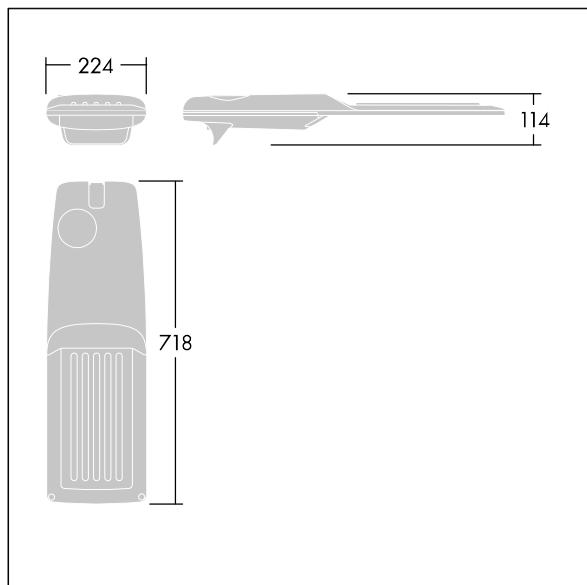

Isaro Pro

THORN

92905164 IP 60L35-740 ENR BP 3550 CL1 M42 GY-S

Isaro Pro

Luminaria vial LED (mediano) con 60 LEDs a 350mA con distribución fotométrica Extra Narrow Road. Programable Driver LED. , IP66, IK09. Cuerpo en fundición aluminio (EN AC-44300), recubierto de polvo sinterizado con textura gris claro 150 (similar a RAL9006). Acoplamiento: fundición aluminio (EN AC-44300), sin lacar. Cierre: vidrio de 5mm de espesor. Fijación: acero inoxidable. Con LED 4000K.

Dimensiones: 718 x 224 x 114 mm

Potencia de la luminaria: 61,8 W

Flujo luminoso de luminaria: 10566 lm

Rendimiento luminoso de las luminarias: 171 lm/W

Peso: 7,6 kg

Scx: 0.066 m²

TLG_ISRP_F_M_PDB_SIL.jpg

TLG_ISRP_M_LD2.wmf