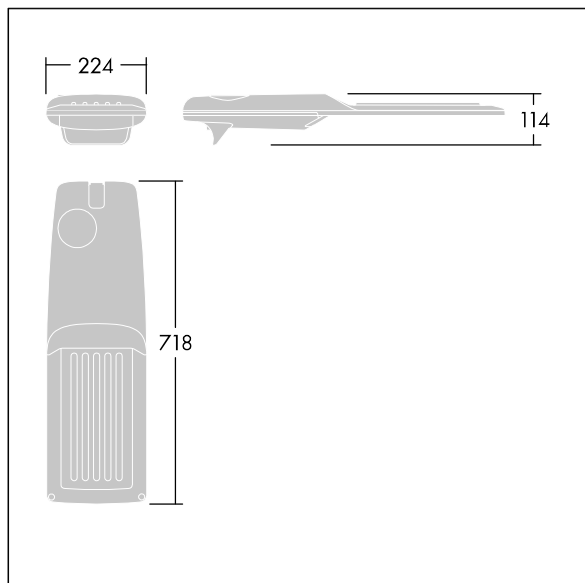

Isaro Pro

92905226 <IP 72L50-740 EWC BP CL1 M42 GY-S

THORN

Isaro Pro

Luminaria vial LED (mediano) con 72 LEDs a 500mA con distribución fotométrica. Programable Driver LED. , IP66, IK09. Cuerpo en fundición aluminio (EN AC-44300), recubierta de polvo sinterizado con textura gris claro 150 (similar a RAL9006). Acoplamiento: fundición aluminio (EN AC-44300), sin lacar. Cierre: vidrio de 5mm de espesor. Fijación: acero inoxidable. Con LED 4000K.

Dimensiones: 718 x 224 x 114 mm

Potencia de la luminaria: 106,1 W

Flujo luminoso de luminaria: 17060 lm

Rendimiento luminoso de las luminarias: 161 lm/W

Peso: 7,7 kg

Scx: 0.066 m²

TLG_ISRP_F_M_PDB_SIL.jpg

TLG_ISRP_M_LD2.wmf