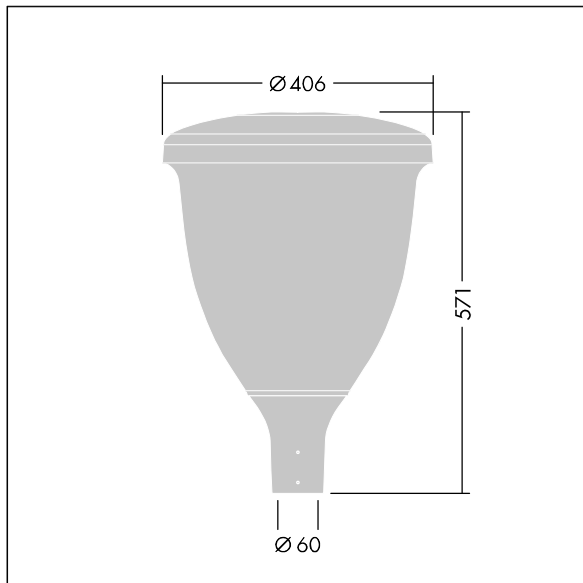

96631900 VO 24L70-740 SF WSC CL2 W5 T60 ANT

Volupto

Luminaria LED decorativa inteligente, con distribución Wide Street & Comfort. Programable Driver LED con 24 LEDs alimentados a 700mA. , IP66, IK10. Cuerpo y base: resistente a la corrosión fundición recubierto de polvo sinterizado aluminio, acabado con textura antracita (cercano a RAL7043). Cierre: UV estabilizado policarbonato (PC). Con LED 4000K. Precableado con 5m de cable.

Dimensiones: Ø60/406 x 571 mm

Potencia de la luminaria: 50,9 W

Flujo luminoso de luminaria: 7250 lm

Rendimiento luminoso de las luminarias: 142 lm/W

Peso: 7,47 kg

Scx: 0.143 m²

TLG_VOLU_F_Side.jpg

TLG_VOLU_M_60.wmf