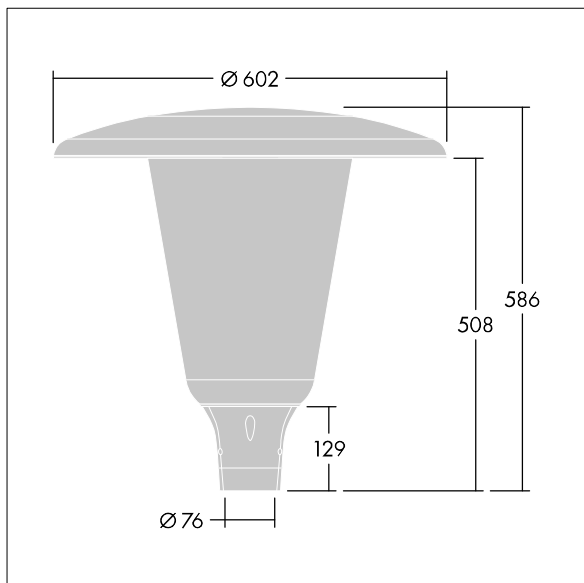

96632308 ARW 18L35-740 RS CL-D CL1 W5 T76 ANT

Aerie

Discreta luminaria LED vertical con un diseño atemporal. Driver LED para 18 de LEDs, conducidos por 350mA con una distribución. , IP66, IK10. Cuerpo y base: resistente a la corrosión fundición recubierto de polvo sinterizado aluminio apta para entornos C5, acabado con textura antracita (cercano a RAL7043). Cierre: extensiva estabilizador UV policarbonato (PC) con acabado transparente. Con LED 4000K. Precableado con 5m de cable.

Dimensiones: Ø602 x 586 mm
 Potencia de la luminaria: 20 W
 Flujo luminoso de luminaria: 2792 lm
 Rendimiento luminoso de las luminarias: 140 lm/W
 Peso: 11,22 kg
 Scx: 0.172 m²

TLG_AERI_F_W_PR_CL.jpg

TLG_AERI_M_T76_W.wmf