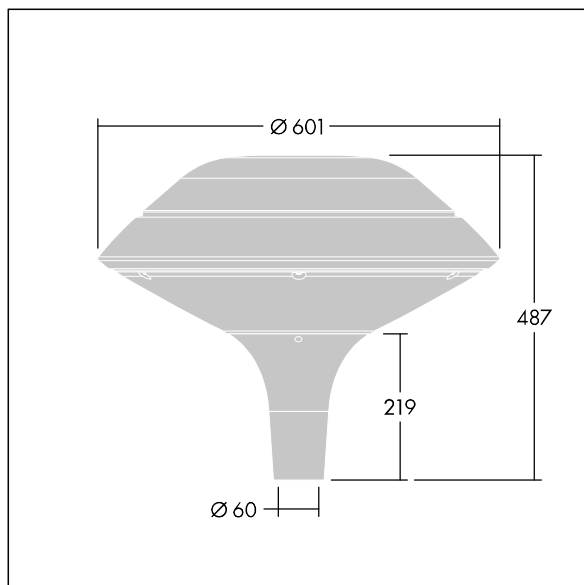

Plurio

Plurio Indirect : Lanterne LED décorative à montage top avec distribution Radialement symétrique. Driver avec 24 LED entraînés à 250mA. Classe électrique II, IP66, IK08. Base : coulé aluminium, thermopoudré gris anthracite 900 sablé. Chapeau : forme plat, aluminium, texturé gris anthracite 900 sablé. Diffuseur : anti-UV, transparent Polycarbonate (PC) avec prismes anti-éblouissement. Optique à réflecteur indirect Equipé d'un 50% circuit de réduction de puissance, qui entre en vigueur 3 heures avant et 5 heures après un minuit calculé. Il peut être désactivé à l'installation avec un interrupteur interne facilement accessible. Livré avec LED 4 000 K. Montage top sur mât de Ø 60mm.

Émissions lumineuses vers le haut inférieures à 1 %.

Dimensions : Ø601 x 487 mm

Puissance du luminaire: 19 W

Flux lumineux du luminaire: 2416 lm

Efficacité lumineuse du luminaire: 127 lm/W

Poids : 11 kg

Scx : 0.167 m²

TLG_PLRL_F_IFC_ANT.jpg

TLG_PLRL_M_IFC_T60.wmf

Ce produit contient une source lumineuse de classe d'efficacité énergétique D.

Toutes les valeurs marquées d'un * sont des valeurs nominales. Thorn utilise des composants testés et éprouvés, en provenance des meilleurs fournisseurs. Dans certains cas isolés, il se peut qu'il y ait des pannes de nature technologique au niveau des LED individuels, pendant le cycle de vie nominal du produit. Les normes internationales fixent la tolérance du flux initial et de la charge associée à ± 10 %. Sauf indication contraire, les valeurs sont applicables pour une température ambiante de 25 °C.