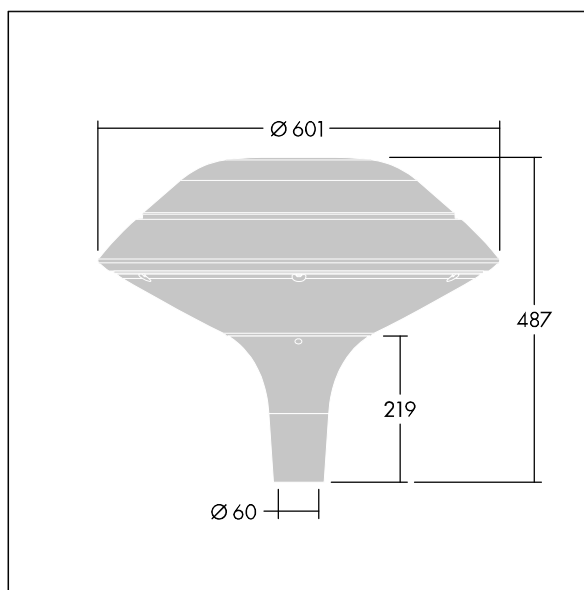

96668644 PLD F 18L50-740 R/S BS 3550 T60 CL1 GY

Plurio

Plurio Direct : Lanterne LED décorative à montage top avec distribution Radialement symétrique. Driver avec 18 LED entraînés à 500mA. Classe électrique I, IP66, IK08. Base : coulé aluminium, thermopoudré gris argent. Chapeau : forme plat, aluminium, texturé gris argent. Diffuseur : anti-UV, transparent Polycarbonate (PC) avec prismes anti-éblouissement. Optique à lentille direct avec réflecteur interne Equipé d'un 50% circuit de réduction de puissance, qui entre en vigueur 3 heures avant et 5 heures après un minuit calculé. Il peut être désactivé à l'installation avec un interrupteur interne facilement accessible. Livré avec LED 4 000 K. Montage top sur mât de Ø 60mm.

Émissions lumineuses vers le haut inférieures à 1 %.

Dimensions : Ø601 x 487 mm

Puissance du luminaire: 27,9 W

Flux lumineux du luminaire: 3747 lm

Efficacité lumineuse du luminaire: 134 lm/W

Poids : 11 kg

Scx : 0.167 m²

TLG_PLRL_F_DFC_GY.jpg

TLG_PLRL_M_DFC_T60.wmf

Ce produit contient une source lumineuse de classe d'efficacité énergétique D.

Toutes les valeurs marquées d'un * sont des valeurs nominales. Thorn utilise des composants testés et éprouvés, en provenance des meilleurs fournisseurs. Dans certains cas isolés, il se peut qu'il y ait des pannes de nature technologique au niveau des LED individuels, pendant le cycle de vie nominal du produit. Les normes internationales fixent la tolérance du flux initial et de la charge associée à $\pm 10\%$. Sauf indication contraire, les valeurs sont applicables pour une température ambiante de 25 °C.