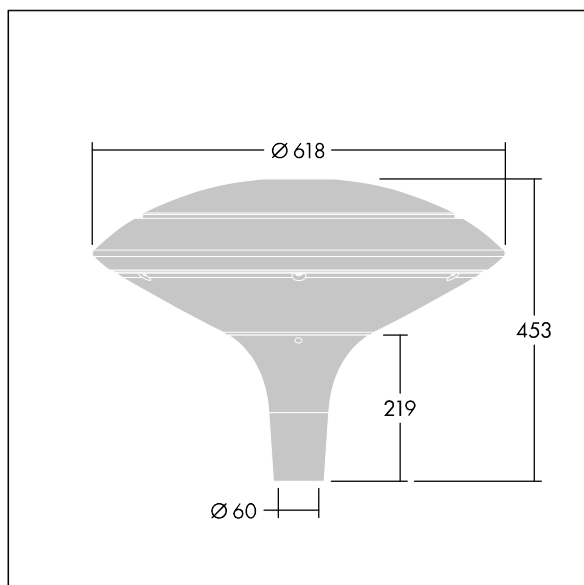

96668651 PLD D 18L35-740 R/S BS 3550 T60 CL2 GY

Plurio

Plurio directa: luminaria LED decorativa en columna con distribución. Driver LED con 18 LEDs que conducen a 350mA. , IP66, IK08. Base: fundido aluminio, recubierto de polvo sinterizado gris plateado. Cuerpo: disco forma, aluminio, con textura gris plateado. Difusor: estabilizador UV, transparente policarbonato (PC) con prismas antirreflejos. Con LED 4000K.

Dimensiones: Ø618 x 453 mm
 Potencia de la luminaria: 19,7 W
 Flujo luminoso de luminaria: 2727 lm
 Rendimiento luminoso de las luminarias: 138 lm/W
 Peso: 11 kg
 Scx: 0.151 m²

TLG_PLRL_F_DDC_GY.jpg

TLG_PLRL_M_DDC_T60.wmf