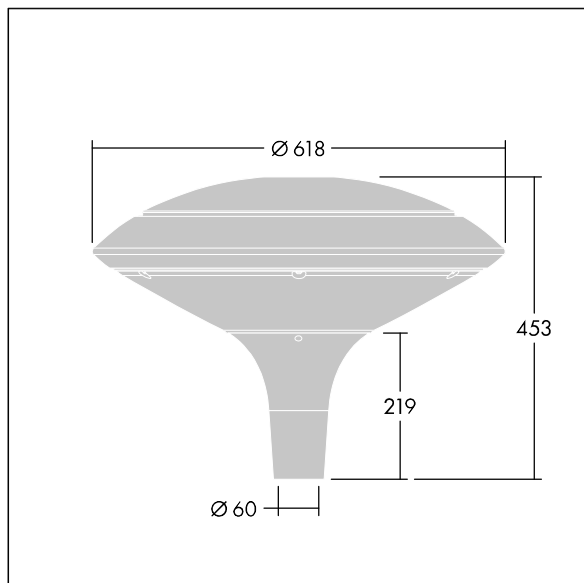

96668651 PLD D 18L35-740 R/S BS 3550 T60 CL2 GY

Plurio

Plurio directa: luminaria LED decorativa en columna con distribución. Driver LED con 18 LEDs que conducen a 350mA. , IP66, IK08. Base: fundido aluminio, recubierto de polvo sinterizado gris plateado. Cuerpo: disco forma, aluminio, con textura gris plateado. Difusor: estabilizador UV, transparente policarbonato (PC) con prismas antirreflejos. Con LED 4000K.

Dimensiones: Ø618 x 453 mm
 Potencia de la luminaria: 19,7 W
 Flujo luminoso de luminaria: 2727 lm
 Rendimiento luminoso de las luminarias: 138 lm/W
 Peso: 11 kg
 Scx: 0.151 m²

TLG_PLRL_F_DDC_GY.jpg

TLG_PLRL_M_DDC_T60.wmf