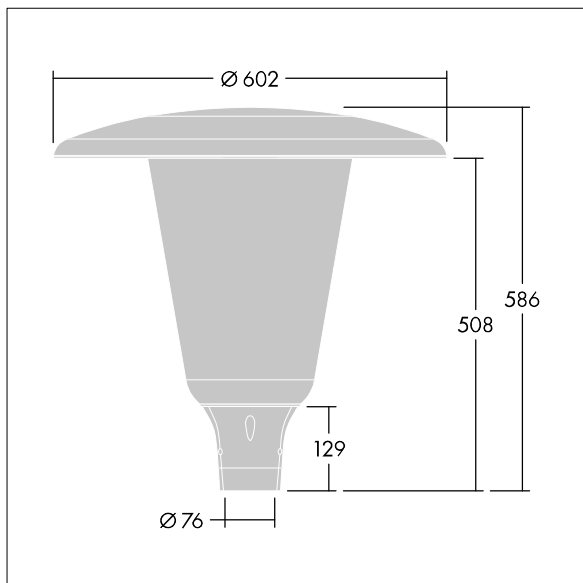

96632908 ARW 12L70-740 WSC CL CL1 W5 T76 ANT

Aerie

Discreta luminaria LED vertical con un diseño atemporal. Driver LED para 12 de LEDs, conducidos por 700mA con una distribución. , IP66, IK10. Cuerpo y base: resistente a la corrosión fundición recubierto de polvo sinterizado aluminio apta para entornos C5, acabado con textura antracita (cercano a RAL7043). Cierre: extensiva estabilizador UV policarbonato (PC) con acabado transparente. Con LED 4000K. Precableado con 5m de cable.

Dimensiones: Ø602 x 586 mm
 Potencia de la luminaria: 27 W
 Flujo luminoso de luminaria: 3960 lm
 Rendimiento luminoso de las luminarias: 147 lm/W
 Peso: 11,12 kg
 Scx: 0.172 m²

TLG_AERI_F_W_CL.jpg

TLG_AERI_M_T76_W.wmf