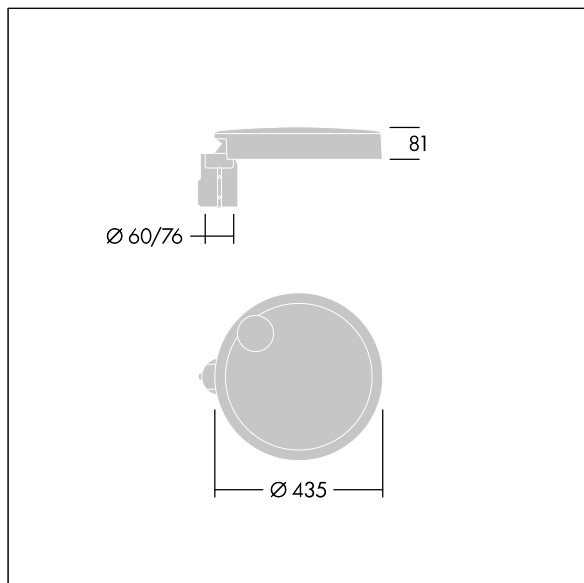

96634283 CT S 12L70-730 NR CL2 T60F ANT

Carat

Luminaria urbana de cuidado diseño y altas prestaciones. Programable Driver LED, alimentando 12 LEDs a 700mA. Cuerpo: pequeño tamaño, fundición aluminio (EN AC-44300), recubierto de polvo sinterizado con textura antracita (cercano a RAL7043). Shaft: antracita (cercano a RAL7043). Cierre: vidrio. Fijaciones: acero inoxidable con tratamiento antigalvanico. Óptica Narrow Road, con Índice de reproducción de los colores mín.: 70 Temperatura de color correlativa*: 3000 Kelvin LEDs. , Resistencia al impacto: IK08, IP66, Ta max.: 35°C.

Dimensiones: Ø435 x 81 mm
 Potencia de la luminaria: 26,7 W
 Flujo luminoso de luminaria: 3743 lm
 Rendimiento luminoso de las luminarias: 140 lm/W
 Peso: 6,6 kg
 Scx: 0.04 m²

TLG_CARA_F_S_PostTop.jpg

TLG_CARA_M_SMTF.wmf