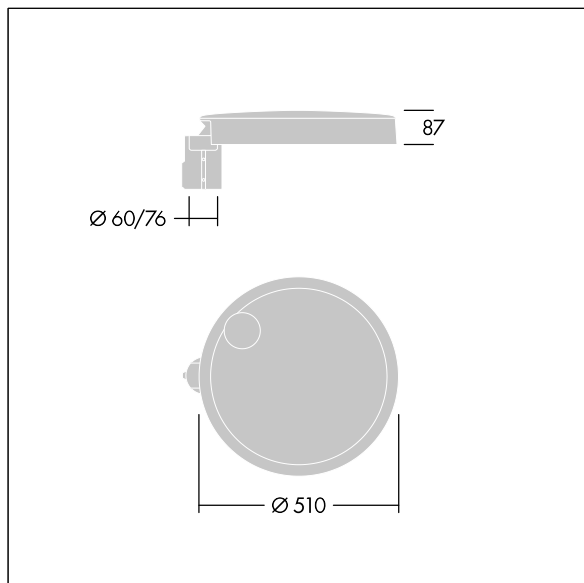

## Carat

Luminaria urbana de cuidado diseño y altas prestaciones. Programable Driver LED, alimentando 60 LEDs a 500mA. Cuerpo: grande tamaño, fundición aluminio (EN AC-44300), antracita (cercano a RAL7043). Shaft: antracita (cercano a RAL7043). Cierre: vidrio. Fijaciones: acero inoxidable con tratamiento antigelvanico. Óptica Narrow Road, con Índice de reproducción de los colores mín.: 70 Temperatura de color correlativa\*: 3000 Kelvin LEDs. , Resistencia al impacto: IK08, IP66, Ta max.: 35°C.

Dimensiones: Ø510 x 87 mm

Potencia de la luminaria: 88,7 W

Flujo luminoso de luminaria: 13739 lm

Rendimiento luminoso de las luminarias: 155 lm/W

Peso: 9,4 kg

Scx: 0.05 m<sup>2</sup>

TLG\_CARA\_F\_L\_PostTop.jpg