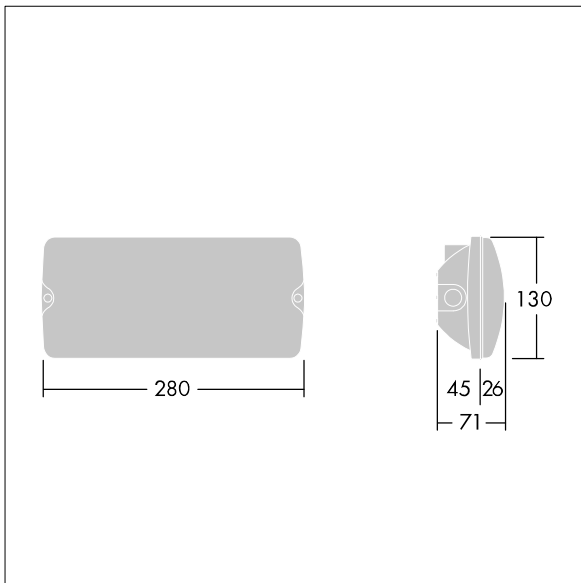

Voyager Solid

THORN

96634864 VOYAGER SOLID MS E3T-S WH

IEC EN 60598-1 RG 1	IP65	IK07	CE	T _a 5 40
---------------------------	------	------	----	------------------------

Voyager Solid

Luminaria de emergencia LED de montaje en superficie a techo o pared. driver de salida fija Luminaria con batería individual para 3 horas de iluminación de emergencia en modo mantenido o no mantenido, con prueba automática (autotest) por la luminaria e indicación de estado de la luminaria por LED. Cuerpo: tamaño pequeño, blanco policarbonato (PC). Cubierta: transparente policarbonato (PC)., IP65. Pictograma ISO disponible para distancia de visión de 23 m (96634866, se pide por separado).

Dimensiones: 280 x 130 x 71 mm

Potencia de la luminaria: 3,6 W

Peso: 0,7 kg

TLG_VYSO_F_OPS.jpg

TLG_VYSO_M_LDS.wmf

Los valores marcados con un * son valores de referencia. Thorn utiliza componentes de fiabilidad y que han pasado los tests de calidad. Sin embargo, la tasa de fallos de la electrónica puede dar lugar a algún fallo aislado de algún LED durante la vida útil del producto. Las normativas internacionales fijan la tolerancia del flujo inicial y carga asociada en $\pm 10\%$. Los valores son aplicables para una temperatura ambiente de 25 °C, a no ser que se indique de otro modo.