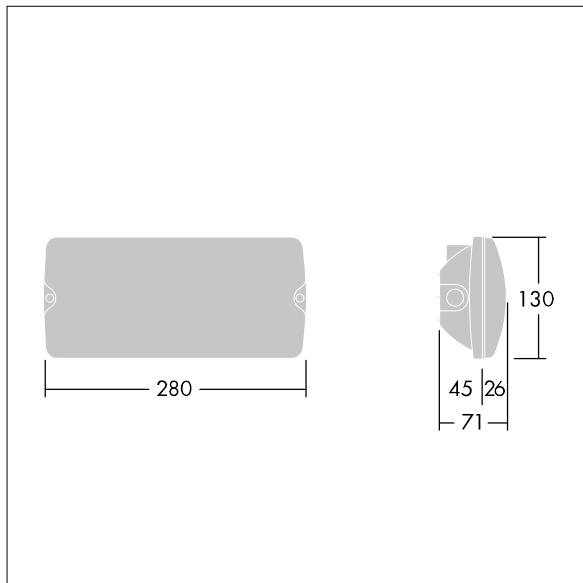

Voyager Solid

THORN

96634864 VOYAGER SOLID MS E3T-S WH

IEC EN 60598-1 RG 1	IP65	IK07	CE	T _a 5 40
---------------------------	------	------	----	------------------------

Voyager Solid

Luminaria de emergencia LED de montaje en superficie a techo o pared. driver de salida fija Luminaria con batería individual para 3 horas de iluminación de emergencia en modo mantenido o no mantenido, con prueba automática (autotest) por la luminaria e indicación de estado de la luminaria por LED. Cuerpo: tamaño pequeño, blanco policarbonato (PC). Cubierta: transparente policarbonato (PC)., IP65. Pictograma ISO disponible para distancia de visión de 23 m (96634866, se pide por separado).

Dimensiones: 280 x 130 x 71 mm

Potencia de la luminaria: 3,6 W

Peso: 0,7 kg

TLG_VYSO_F_OPS.jpg

TLG_VYSO_M_LDS.wmf

Los valores marcados con un * son valores de referencia. Thorn utiliza componentes de fiabilidad y que han pasado los tests de calidad. Sin embargo, la tasa de fallos de la electrónica puede dar lugar a algún fallo aislado de algún LED durante la vida útil del producto. Las normativas internacionales fijan la tolerancia del flujo inicial y carga asociada en $\pm 10\%$. Los valores son aplicables para una temperatura ambiente de 25 °C, a no ser que se indique de otro modo.