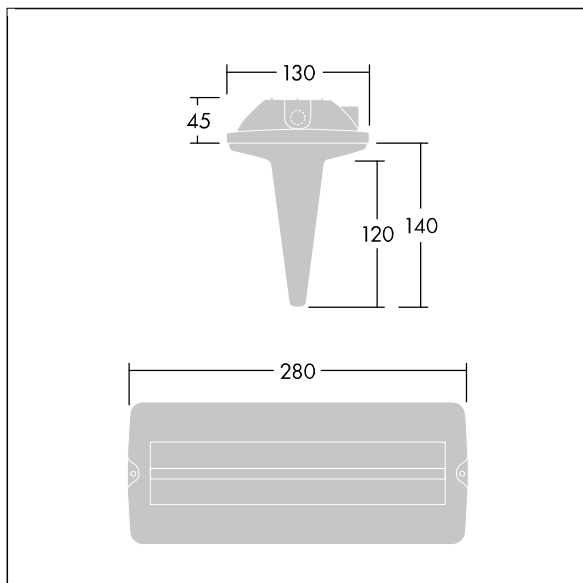

Voyager Solid

96635027 VOYAGER SOLID 115 MSC SM-S

THORN

Voyager Solid

Set de leyenda con reconocimiento a distancia: EN - 23m, para convertir la luminaria Voyager Solid MS a montaje a techo (la base de la luminaria se suministra por separado). Se puede usar como señalítica de emergencia de dos lados o de un lado. Se incluyen todas las direcciones (UP, LEFT, RIGHT, DOWN) y la pegatina vacía. Sólo para usar con Voyager Solid MS (96634863, 96634864, 96634865). La instalación correcta de este accesorio mantiene el IP65 de la luminaria.

TLG_VYSO_F_MSFES.jpg

TLG_VYSO_M_MSFES.wmf

Los valores marcados con un * son valores de referencia. Los valores son aplicables para una temperatura ambiente de 25 °C, a no ser que se indique de otro modo.