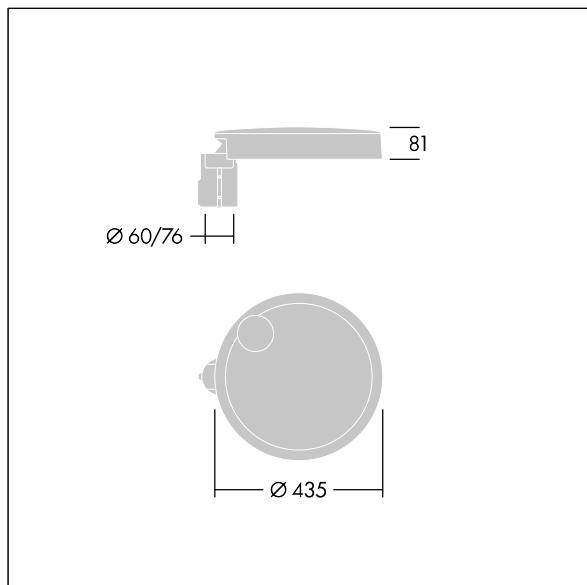

Carat

96635148 CT S 24L50-730 NR CL1 T76F ANT

THORN

Carat

Luminaria urbana de cuidado diseño y altas prestaciones. Programable Driver LED, alimentando 24 LEDs a 500mA. Cuerpo: pequeño tamaño, fundición aluminio (EN AC-44300), recubierto de polvo sinterizado con textura antracita (cercano a RAL7043). Shaft: antracita (cercano a RAL7043). Cierre: vidrio. Fijaciones: acero inoxidable con tratamiento antigalvanico. Óptica Narrow Road, con Índice de reproducción de los colores mín.: 70 Temperatura de color correlativa*: 3000 Kelvin LEDs. , Resistencia al impacto: IK08, IP66, Ta max.: 35°C.

Dimensiones: Ø435 x 81 mm
Potencia de la luminaria: 36,5 W
Flujo luminoso de luminaria: 5546 lm
Rendimiento luminoso de las luminarias: 152 lm/W
Peso: 6,8 kg
Scx: 0.04 m²

TLG_CARA_F_S_PostTop.jpg

TLG_CARA_M_SMTF.wmf