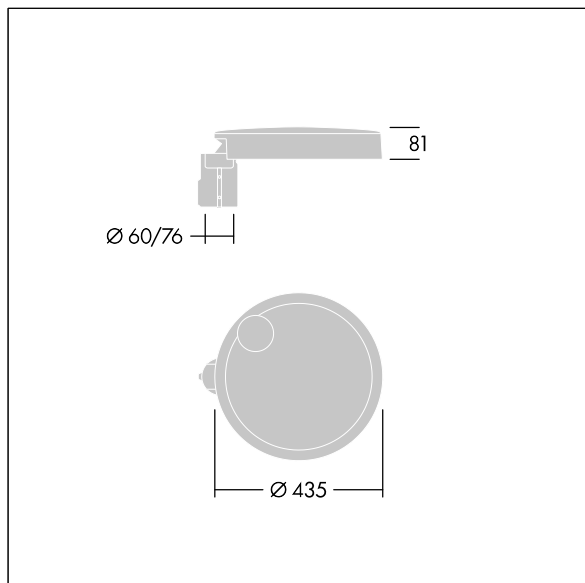

Carat

96635148 CT S 24L50-730 NR CL1 T76F ANT

THORN

Carat

Luminaria urbana de cuidado diseño y altas prestaciones. Programable Driver LED, alimentando 24 LEDs a 500mA. Cuerpo: pequeño tamaño, fundición aluminio (EN AC-44300), recubierto de polvo sinterizado con textura antracita (cercano a RAL7043). Shaft: antracita (cercano a RAL7043). Cierre: vidrio. Fijaciones: acero inoxidable con tratamiento antigalvanico. Óptica Narrow Road, con Índice de reproducción de los colores mín.: 70 Temperatura de color correlativa*: 3000 Kelvin LEDs. , Resistencia al impacto: IK08, IP66, Ta max.: 35°C.

Dimensiones: Ø435 x 81 mm
Potencia de la luminaria: 36,5 W
Flujo luminoso de luminaria: 5546 lm
Rendimiento luminoso de las luminarias: 152 lm/W
Peso: 6,8 kg
Scx: 0.04 m²

TLG_CARA_F_S_PostTop.jpg

TLG_CARA_M_SMTp.wmf

Carat

96635148 CT S 24L50-730 NR CL1 T76F ANT

THORN