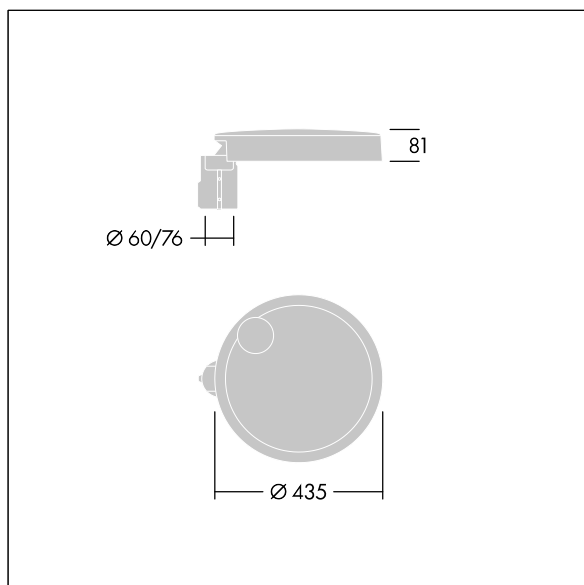

96635150 CT S 24L105-730 NR CL1 T76F ANT

Carat

Luminaria urbana de cuidado diseño y altas prestaciones. Programable Driver LED, alimentando 24 LEDs a 1,05A. Cuerpo: pequeño tamaño, fundición aluminio (EN AC-44300), recubierto de polvo sinterizado con textura antracita (cercano a RAL7043). Shaft: antracita (cercano a RAL7043). Cierre: vidrio. Fijaciones: acero inoxidable con tratamiento antigalvanico. Óptica Narrow Road, con Índice de reproducción de los colores mín.: 70 Temperatura de color correlativa*: 3000 Kelvin LEDs. , Resistencia al impacto: IK08, IP66, Ta max.: 35°C.

Dimensiones: Ø435 x 81 mm
 Potencia de la luminaria: 78,6 W
 Flujo luminoso de luminaria: 10431 lm
 Rendimiento luminoso de las luminarias: 133 lm/W
 Peso: 7,1 kg
 Scx: 0.04 m²

TLG_CARA_F_S_PostTop.jpg