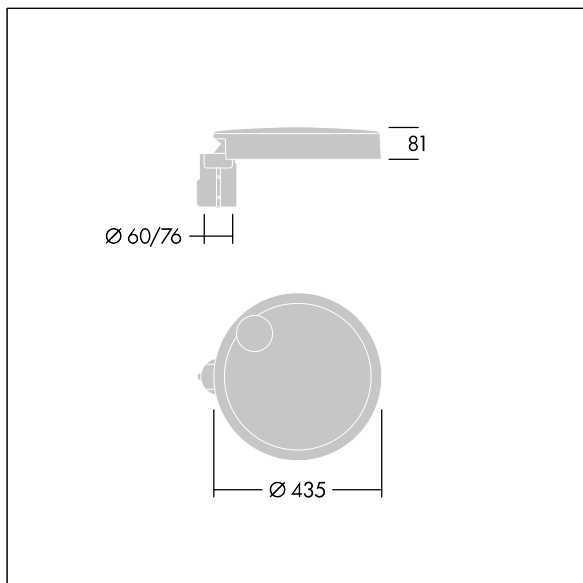

# THORN

96635150 CT S 24L105-730 NR CL1 T76F ANT

## Carat

Luminaria urbana de cuidado diseño y altas prestaciones. Programable Driver LED, alimentando 24 LEDs a 1,05A. Cuerpo: pequeño tamaño, fundición aluminio (EN AC-44300), recubierto de polvo sinterizado con textura antracita (cercano a RAL7043). Shaft: antracita (cercano a RAL7043). Cierre: vidrio. Fijaciones: acero inoxidable con tratamiento antigalvanico. Óptica Narrow Road, con Índice de reproducción de los colores mín.: 70 Temperatura de color correlativa\*: 3000 Kelvin LEDs. , Resistencia al impacto: IK08, IP66, Ta max.: 35°C.

Dimensiones: Ø435 x 81 mm  
Potencia de la luminaria: 78,6 W  
Flujo luminoso de luminaria: 10431 lm  
Rendimiento luminoso de las luminarias: 133 lm/W  
Peso: 7,1 kg  
Scx: 0.04 m<sup>2</sup>

TLG\_CARA\_F\_S\_PostTop.jpg