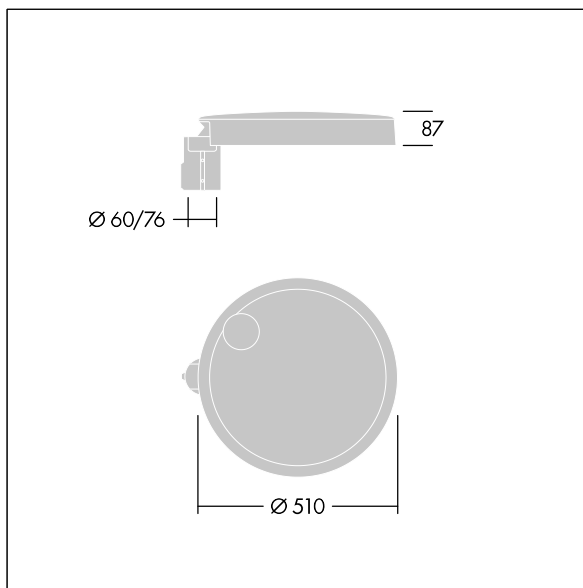

Carat

THORN

96635159 CT L 36L70-730 NR CL1 T76F ANT

Carat

Luminaria urbana de cuidado diseño y altas prestaciones. Programable Driver LED, ajustado para una salida fija, alimentando 36 LEDs a 700mA. Cuerpo: grande tamaño, fundición aluminio (EN AC-44300), antracita (cercano a RAL7043). Shaft.: Cierre: vidrio. Fijaciones: acero inoxidable con tratamiento antigalvanico. Óptica Narrow Road, con Índice de reproducción de los colores mín.: 70 Temperatura de color correlativa*: 3000 Kelvin LEDs. , Resistencia al impacto: IK08, IP66, Ta max.: 35°C. Se suministra con adaptador de espita de Ø 76 mm preinstalado para instalación en la parte superior del poste, inclinación de 5°.

Dimensiones: Ø510 x 87 mm

Potencia de la luminaria: 75,8 W

Flujo luminoso de luminaria: 11152 lm

Rendimiento luminoso de las luminarias: 147 lm/W

Peso: 9,2 kg

Scx: 0.05 m²

TLG_CARA_F_L_PostTop.jpg

TLG_CARA_M_LMTP.wmf