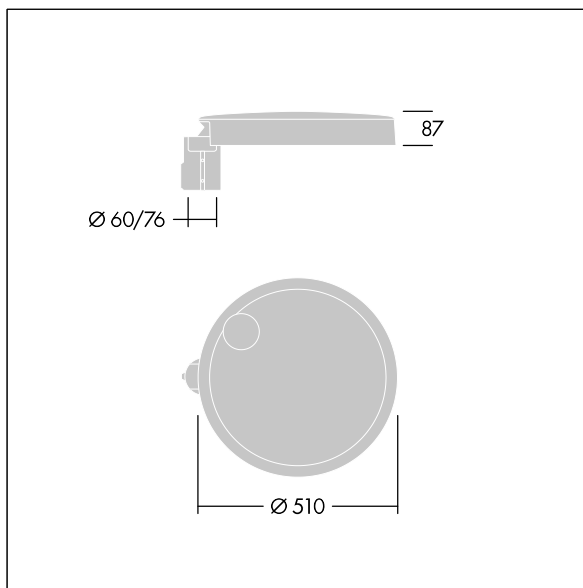

Carat

THORN

96635159 CT L 36L70-730 NR CL1 T76F ANT

Carat

Luminaria urbana de cuidado diseño y altas prestaciones. Programable Driver LED, ajustado para una salida fija, alimentando 36 LEDs a 700mA. Cuerpo: grande tamaño, fundición aluminio (EN AC-44300), antracita (cercano a RAL7043). Shaft: Cierre: vidrio. Fijaciones: acero inoxidable con tratamiento antigalvanico. Óptica Narrow Road, con Índice de reproducción de los colores mín.: 70 Temperatura de color correlativa*: 3000 Kelvin LEDs. , Resistencia al impacto: IK08, IP66, Ta max.: 35°C. Se suministra con adaptador de espita de Ø 76 mm preinstalado para instalación en la parte superior del poste, inclinación de 5°.

Dimensiones: Ø510 x 87 mm

Potencia de la luminaria: 75,8 W

Flujo luminoso de luminaria: 11152 lm

Rendimiento luminoso de las luminarias: 147 lm/W

Peso: 9,2 kg

Scx: 0.05 m²

TLG_CARA_F_L_PostTop.jpg

TLG_CARA_M_LMTP.wmf