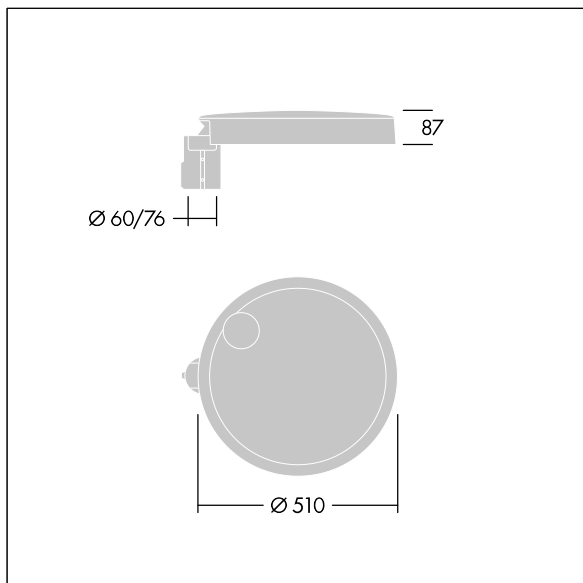

Carat

THORN

96635161 CT L 48L25-730 NR CL1 T76F ANT

Carat

Luminaria urbana de cuidado diseño y altas prestaciones. Programable Driver LED, alimentando 48 LEDs a 250mA. Cuerpo: grande tamaño, fundición aluminio (EN AC-44300), antracita (cercano a RAL7043). Shaft: Cierre: vidrio. Fijaciones: acero inoxidable con tratamiento antigalvanico. Óptica Narrow Road, con Índice de reproducción de los colores mín.: 70 Temperatura de color correlativa*: 3000 Kelvin LEDs. , Resistencia al impacto: IK08, IP66, Ta max.: 35°C.

Dimensiones: Ø510 x 87 mm
Potencia de la luminaria: 36 W
Flujo luminoso de luminaria: 5929 lm
Rendimiento luminoso de las luminarias: 165 lm/W
Peso: 9,3 kg
Scx: 0.05 m²

TLG_CARA_F_L_PostTop.jpg

TLG_CARA_M_LMTP.wmf