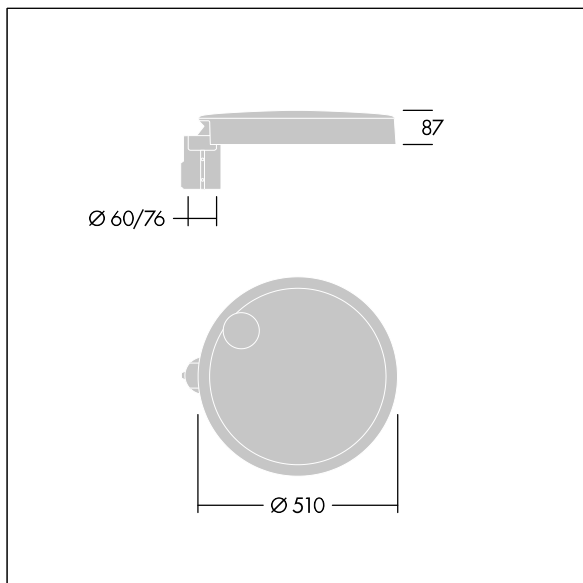

Carat

THORN

96635161 CT L 48L25-730 NR CL1 T76F ANT

Carat

Luminaria urbana de cuidado diseño y altas prestaciones. Programable Driver LED, alimentando 48 LEDs a 250mA. Cuerpo: grande tamaño, fundición aluminio (EN AC-44300), antracita (cercano a RAL7043). Shaft: Cierre: vidrio. Fijaciones: acero inoxidable con tratamiento antigalvanico. Óptica Narrow Road, con Índice de reproducción de los colores mín.: 70 Temperatura de color correlativa*: 3000 Kelvin LEDs. , Resistencia al impacto: IK08, IP66, Ta max.: 35°C.

Dimensiones: Ø510 x 87 mm
Potencia de la luminaria: 36 W
Flujo luminoso de luminaria: 5929 lm
Rendimiento luminoso de las luminarias: 165 lm/W
Peso: 9,3 kg
Scx: 0.05 m²

TLG_CARA_F_L_PostTop.jpg

TLG_CARA_M_LMTP.wmf

Carat

96635161 CT L 48L25-730 NR CL1 T76F ANT

THORN