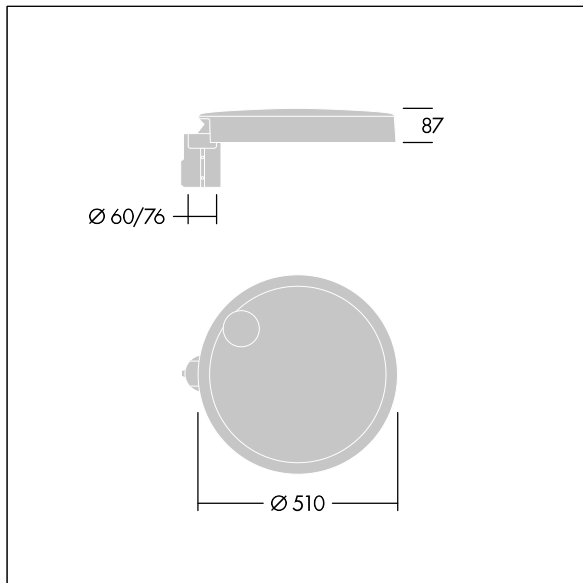

Carat

THORN

96635166 CT L 60L25-730 NR CL1 T76F ANT

Carat

Luminaria urbana de cuidado diseño y altas prestaciones. Programable Driver LED, alimentando 60 LEDs a 250mA. Cuerpo: grande tamaño, fundición aluminio (EN AC-44300), antracita (cercano a RAL7043). Shaft: antracita (cercano a RAL7043). Cierre: vidrio. Fijaciones: acero inoxidable con tratamiento antigelvanico. Óptica Narrow Road, con Índice de reproducción de los colores mín.: 70 Temperatura de color correlativa*: 3000 Kelvin LEDs. , Resistencia al impacto: IK08, IP66, Ta max.: 35°C.

Dimensiones: Ø510 x 87 mm

Potencia de la luminaria: 45,5 W

Flujo luminoso de luminaria: 7397 lm

Rendimiento luminoso de las luminarias: 163 lm/W

Peso: 9,6 kg

Scx: 0.05 m²

TLG_CARA_F_L_PostTop.jpg

TLG_CARA_M_LMTP.wmf