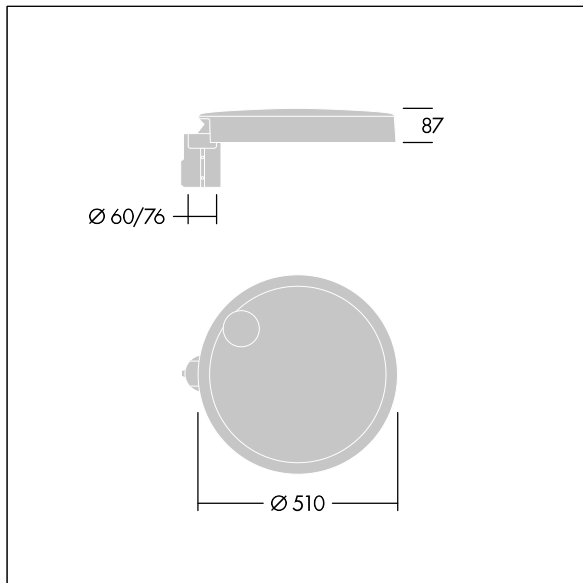

Carat

THORN

96635166 CT L 60L25-730 NR CL1 T76F ANT

Carat

Luminaria urbana de cuidado diseño y altas prestaciones. Programable Driver LED, alimentando 60 LEDs a 250mA. Cuerpo: grande tamaño, fundición aluminio (EN AC-44300), antracita (cercano a RAL7043). Shaft: antracita (cercano a RAL7043). Cierre: vidrio. Fijaciones: acero inoxidable con tratamiento antigalvanico. Óptica Narrow Road, con Índice de reproducción de los colores mín.: 70 Temperatura de color correlativa*: 3000 Kelvin LEDs. , Resistencia al impacto: IK08, IP66, Ta max.: 35°C.

Dimensiones: Ø510 x 87 mm

Potencia de la luminaria: 45,5 W

Flujo luminoso de luminaria: 7397 lm

Rendimiento luminoso de las luminarias: 163 lm/W

Peso: 9,6 kg

Scx: 0.05 m²

TLG_CARA_F_L_PostTop.jpg

TLG_CARA_M_LMTP.wmf