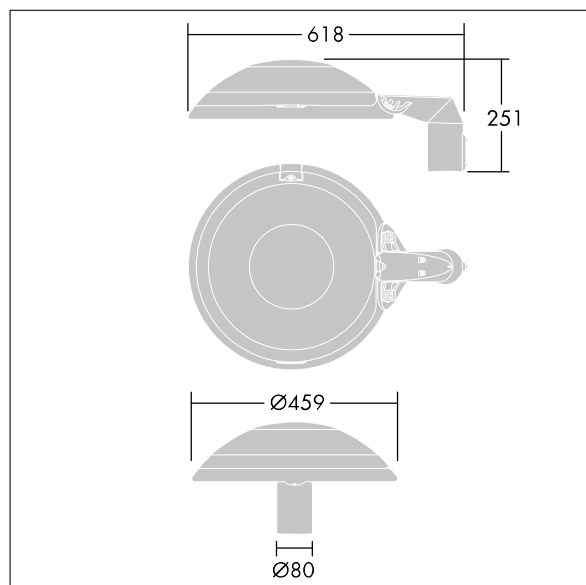

Thor

THORN

96635468 TR 36L50-740 NR CL1 FD T60E ANT

ISO 9223 C5		IP66 IK10						T _a 25
----------------	---	-----------	---	---	---	---	---	-------------------

Thor

Luminaria inteligente LED urbana pequeño con 36 LEDs alimentados a 500mA con óptica IK10. Cuerpo: fundición aluminio (EN AC 47100 + CAT) tratamiento contra la corrosión, recubierto de polvo sinterizado antracita (cercano a RAL7043), soporte: fundición aluminio (EN AC-47100 + CAT) tratamiento contra la corrosión, recubierto de polvo sinterizado antracita (cercano a RAL7043). Cierre: 6mm endurecido plana vidrio. Juego de tornillos y cierre: acero inoxidable. Con LED 4000K.

Dimensiones: 618 x 459 x 251 mm

Potencia de la luminaria: 55 W

Flujo luminoso de luminaria: 8454 lm

Rendimiento luminoso de las luminarias: 154 lm/W

Peso: 8,95 kg

Scx: 0.038 m²

TLG_THOR_F_SMTFFD.jpg

TLG_THOR_M_MTP.wmf