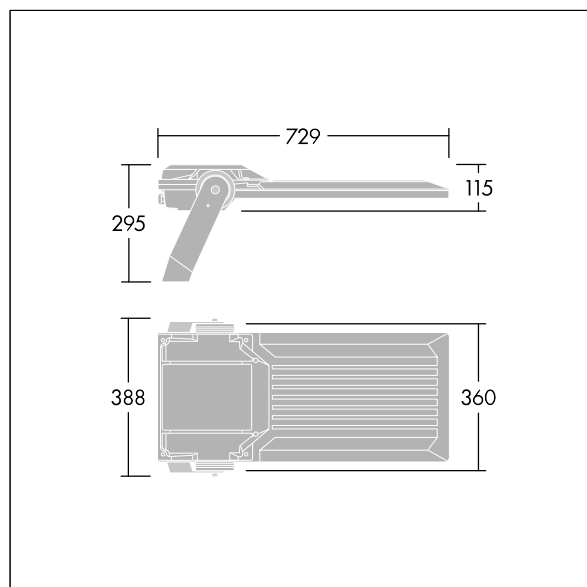

# Areaflood Pro 2

THORN

92998080 AFP2 L 144L70 740 A5 H CLO BS 3525 SP ->

## Areaflood Pro 2

Projecteur LED compact et polyvalent pour l'éclairage de grands espaces. Avec corps Large. convertisseur à LED alimentant 144 LED à 700mA avec une distribution lumineuse asymétrique 50°. IP66, IK08, Classe électrique I. Corps : fonderie aluminium (EN AC-44300), Gris pâle 150 sablé et texturé (similaire à RAL9006). Verre à haute transmission. Fermeture : trempé verre de 5 mm d'épaisseur. Avec fourche de montage réversible, Adaptateurs d'embouts en option, disponibles séparément pour le montage sur un poteau. BSxyzz : fonctionnement autonome, déconnexion physique, réduction bi-puissance (x=heures av. minuit, y=heures après minuit, zz=réduction (%)). Convertisseur pour puissance lumineuse constante. Protection contre les surtensions de surtensions de 10 kV. Pré-câblé avec 3 m de câble H07RN-F 1,5 mm<sup>2</sup>. Livré avec LED 4 000 K.

TLG\_AFP2\_F\_L\_1.jpg

Dimensions : 729 x 360 x 115 mm  
Puissance du luminaire: 298 W  
Flux lumineux du luminaire: 47016 lm  
Efficacité lumineuse du luminaire: 158 lm/W  
Poids : 14,18 kg  
Scx : 0.068 m<sup>2</sup>