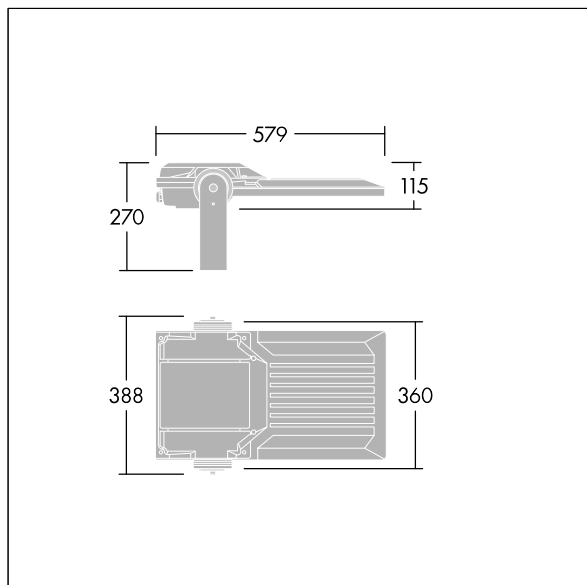

## Areaflood Pro 2

Projecteur LED compact et polyvalent pour l'éclairage de grands espaces. Avec corps Medium. convertisseur à LED alimentant 96 LED à 700mA avec une distribution lumineuse asymétrique 40°. IP66, IK08, Classe électrique I. Corps : fonderie aluminium (EN AC-44300), Gris pâle 150 sablé et texturé (similaire à RAL9006). Verre à haute transmission. Fermeture : trempé verre de 4 mm d'épaisseur. Avec fourche de montage réversible, Adaptateurs d'embouts en option, disponibles séparément pour le montage sur un poteau. BSxyzz : fonctionnement autonome, déconnexion physique, réduction bi-puissance (x=heures av. minuit, y=heures après minuit, zz=réduction (%)). Convertisseur pour puissance lumineuse constante. Protection contre les surtensions de surtensions de 10 kV. Pré-câblé avec 3 m de câble H07RN-F 1,5 mm<sup>2</sup>. Livré avec LED 4 000 K.

TLG\_AFP2\_F\_M\_1.jpg

Dimensions : 579 x 360 x 115 mm  
Puissance du luminaire: 197 W  
Flux lumineux du luminaire: 32383 lm  
Efficacité lumineuse du luminaire: 164 lm/W  
Poids : 10,81 kg  
Scx : 0.06 m<sup>2</sup>