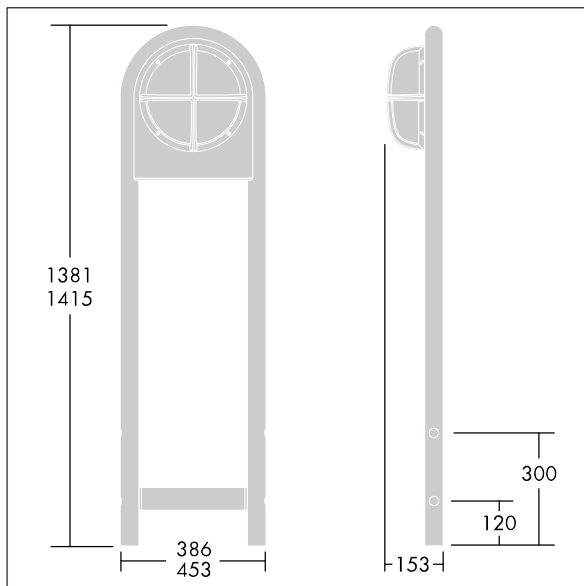

## 96207085 EYE BOLLARD SMALL ANT

Bollard frame in die-cast aluminium powder coated anthracite for mounting any small bulkhead luminaire (except photocell versions, see Outdoor Lighting / Wall Mounted Luminaires).

Dimensions: 386 x 50 x 1381 mm

Weight: 9 kg

TLG\_EYKN\_F\_BOLVSANTH.jpg

TLG\_EYKN\_M\_BOLLARD.wmf

Los valores marcados con un \* son valores de referencia. Los valores son aplicables para una temperatura ambiente de 25 °C, a no ser que se indique de otro modo.