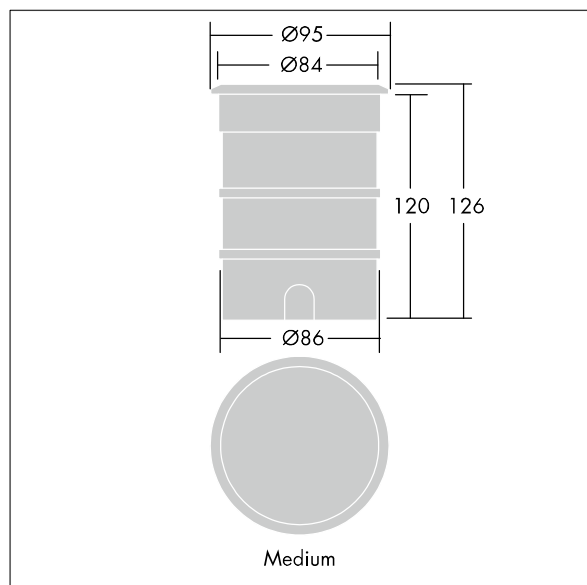

# D-CO Recessed

96257237 D-CO R LED MEDIUM 1L35 830 FR

THORN

## D-CO Recessed

A medium size, ground recessed luminaire with 1 x 1.2W warm white LED for indoor or outdoor applications. Body in plastic with aluminium recessed housing. Front glass, toughened with frosted finish, stainless steel frame. Static load bearing 500kg. Complete with 5m cable.

Dimensions:  $\varnothing 95$  x 126 mm  
Luminaire input power: 2.7 W  
Weight: 0.7 kg

TLG\_DCOL\_F\_LEDMEDFRANGL.jpg

TLG\_DCOL\_M\_ODMED.wmf

Los valores marcados con un \* son valores de referencia. Thorn utiliza componentes de fiabilidad y que han pasado los tests de calidad. Sin embargo, la tasa de fallos de la electrónica puede dar lugar a algún fallo aislado de algún LED durante la vida útil del producto. Las normativas internacionales fijan la tolerancia del flujo inicial y carga asociada en  $\pm 10\%$ . Los valores son aplicables para una temperatura ambiente de 25 °C, a no ser que se indique de otro modo.