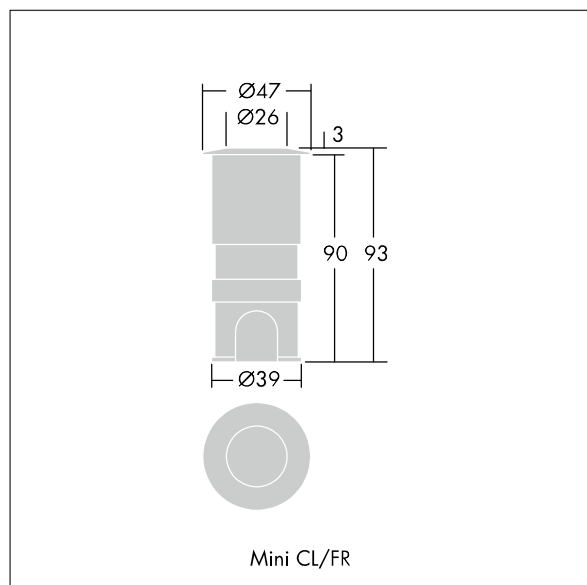

D-CO Recessed

96257227 D-CO R LED MINI 1L35 840 CL

THORN

D-CO Recessed

A small size, ground recessed luminaire with 1 x 1.2W white LEDs for indoor or outdoor applications. Body in aluminium with aluminium recessed housing. Front glass, toughened with clear finish, stainless steel frame. Static load bearing 500kg. Complete with 5m cable, remote gear, connectors and 3 way connection box.

Dimensions: Ø47 x 93 mm
Luminaire input power: 2.5 W
Weight: 0.5 kg

TLG_DCOL_F_LEDMINICLANGL.jpg

TLG_DCOL_M_ODMINIKIT1.wmf

Los valores marcados con un * son valores de referencia. Thorn utiliza componentes de fiabilidad y que han pasado los tests de calidad. Sin embargo, la tasa de fallos de la electrónica puede dar lugar a algún fallo aislado de algún LED durante la vida útil del producto. Las normativas internacionales fijan la tolerancia del flujo inicial y carga asociada en $\pm 10\%$. Los valores son aplicables para una temperatura ambiente de 25 °C, a no ser que se indique de otro modo.