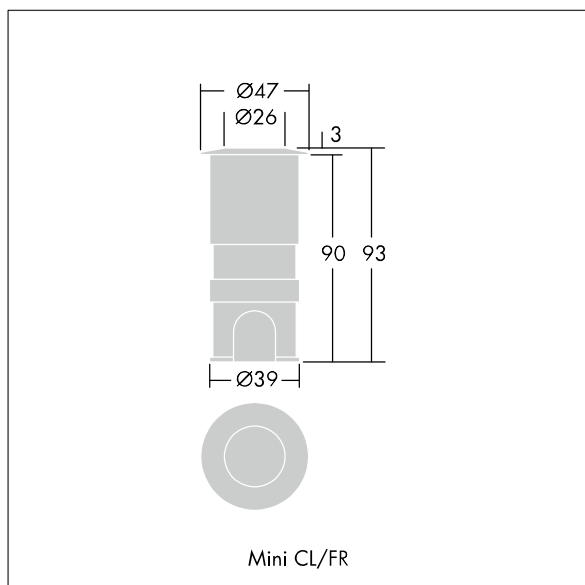

D-CO Recessed

96257231 D-CO R LED MINI 1L35 830 FR

THORN

D-CO Recessed

A small size, ground recessed luminaire with 1 x 1.2W warm white LEDs for indoor or outdoor applications. Body in aluminium with aluminium recessed housing. Front glass, toughened with frosted finish, stainless steel frame. Static load bearing 500kg. Complete with 5m cable, remote gear, connectors and 3 way connection box.

Dimensions: Ø47 x 93 mm
Luminaire input power: 1.2 W
Weight: 0.5 kg

TLG_DCOL_F_LEDMINIFRANGL.jpg

TLG_DCOL_M_ODMINIKIT1.wmf

Los valores marcados con un * son valores de referencia. Thorn utiliza componentes de fiabilidad y que han pasado los tests de calidad. Sin embargo, la tasa de fallos de la electrónica puede dar lugar a algún fallo aislado de algún LED durante la vida útil del producto. Las normativas internacionales fijan la tolerancia del flujo inicial y carga asociada en $\pm 10\%$. Los valores son aplicables para una temperatura ambiente de 25 °C, a no ser que se indique de otro modo.