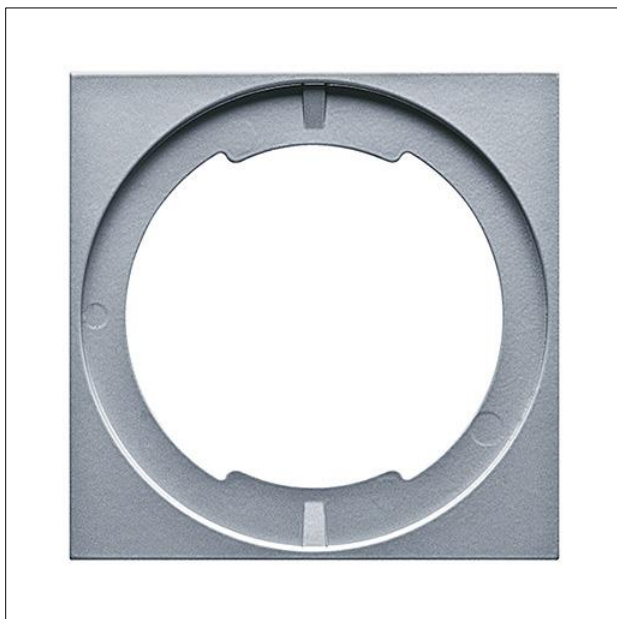

Marco embellecedor

Marco embellecedor para el montaje en las luminarias empotradas RESCLITE y VOYAGER Star; en combinación con la variante para empotrar en pared RESCLITE PRO (MRWR) es apropiada también para el montaje empotrado en el corte cuadrado en la pared para las luminarias RESCLITE C; fundición inyectada de aluminio; Dimensiones: 90 x 90 x 4 mm; plata