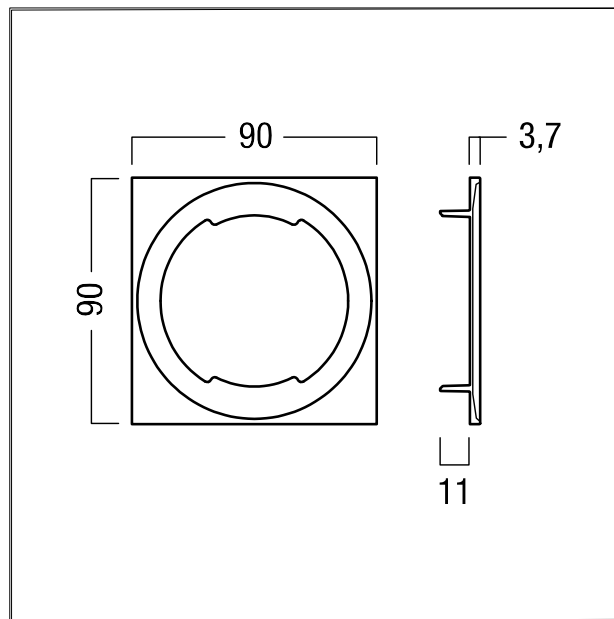

ZS_ONL_M_RESC_ED_Q90.wmf