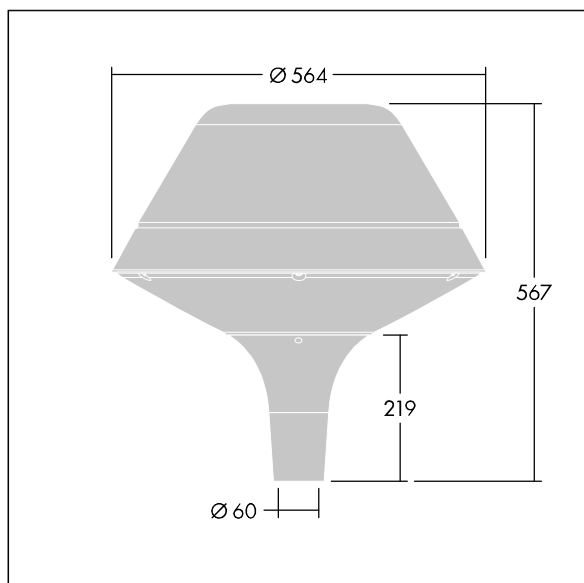

Plurio

THORN

96260708 PLD O 18L35-740 R/S BS 3550 T60 CL1 GY

Plurio

Plurio directa: luminaria LED decorativa en columna con distribución. Driver LED con 18 LEDs que conducen a 350mA. , IP66, IK08. Base: fundido aluminio, recubierto de polvo sinterizado gris plateado. Cuerpo: original forma, aluminio, con textura gris plateado. Difusor: estabilizador UV, transparente policarbonato (PC) con prismas antirreflejos. Con LED 4000K.

Dimensiones: Ø564 x 567 mm

Potencia de la luminaria: 21 W

Flujo luminoso de luminaria: 2577 lm

Rendimiento luminoso de las luminarias: 123 lm/W

Peso: 9,5 kg

Scx: 0.199 m²

TLG_PLRL_F_DOC_GY.jpg

TLG_PLRL_M_DOC_T60.wmf