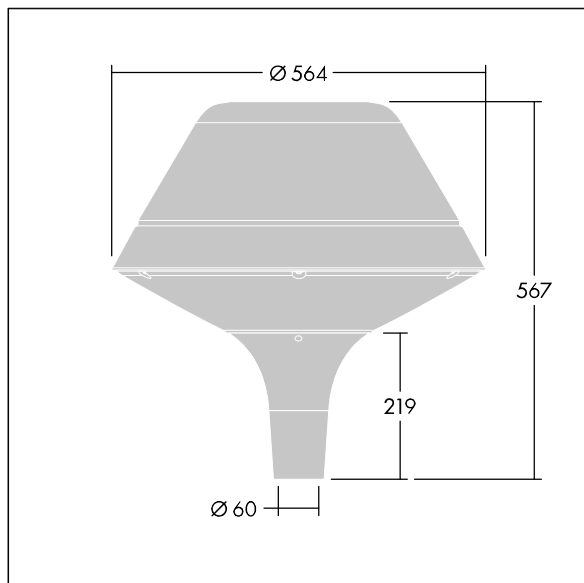

Plurio

THORN

96260708 PLD O 18L35-740 R/S BS 3550 T60 CL1 GY

Plurio

Plurio directa: luminaria LED decorativa en columna con distribución. Driver LED con 18 LEDs que conducen a 350mA. , IP66, IK08. Base: fundido aluminio, recubierto de polvo sinterizado gris plateado. Cuerpo: original forma, aluminio, con textura gris plateado. Difusor: estabilizador UV, transparente policarbonato (PC) con prismas antirreflejos. Con LED 4000K.

Dimensiones: Ø564 x 567 mm

Potencia de la luminaria: 21 W

Flujo luminoso de luminaria: 2577 lm

Rendimiento luminoso de las luminarias: 123 lm/W

Peso: 9,5 kg

Scx: 0.199 m²

TLG_PLRL_F_DOC_GY.jpg

TLG_PLRL_M_DOC_T60.wmf