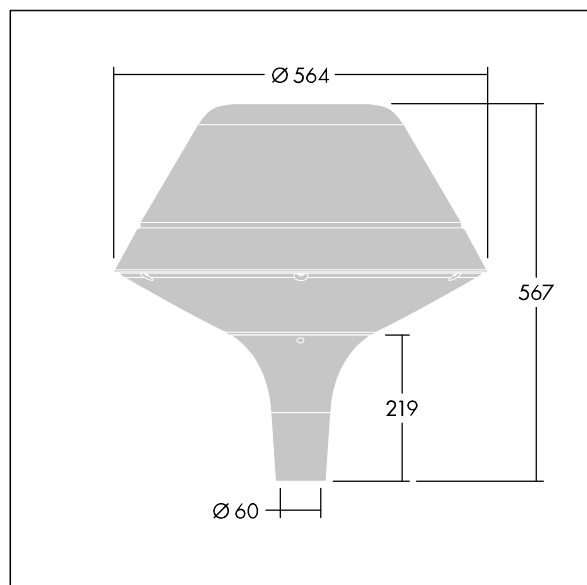

96260711 PLD O 18L35-740 R/S BS 3550 T60 CL2 GY

Plurio

Plurio directa: luminaria LED decorativa en columna con distribución. Driver LED con 18 LEDs que conducen a 350mA. , IP66, IK08. Base: fundido aluminio, recubierto de polvo sinterizado gris plateado. Cuerpo: original forma, aluminio, con textura gris plateado. Difusor: estabilizador UV, transparente policarbonato (PC) con prismas antirreflejos. Con LED 4000K.

Dimensiones: Ø564 x 567 mm

Potencia de la luminaria: 21 W

Flujo luminoso de luminaria: 2577 lm

Rendimiento luminoso de las luminarias: 123 lm/W

Peso: 9,5 kg

Scx: 0.199 m²

TLG_PLRL_F_DOC_GY.jpg

TLG_PLRL_M_DOC_T60.wmf