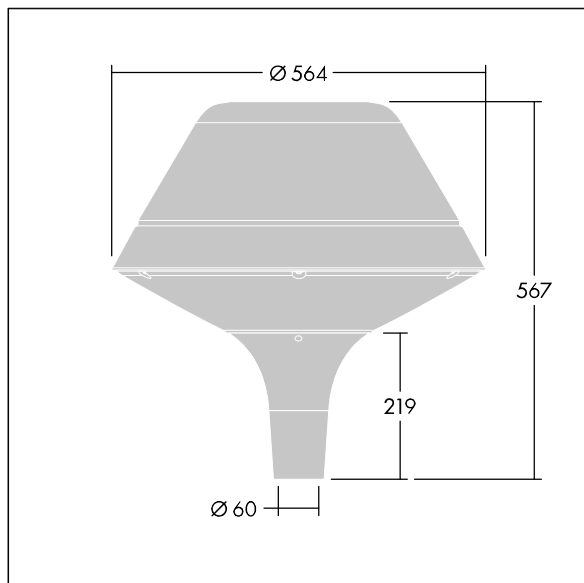

96260674 PLD O 18L70-740 R/S BS 3550 T60 CL1 GY

Plurio

Plurio directa: luminaria LED decorativa en columna con distribución. Driver LED con 18 LEDs que conducen a 700mA. , IP66, IK08. Base: fundido aluminio, recubierto de polvo sinterizado gris plateado. Cuerpo: original forma, aluminio, con textura gris plateado. Difusor: estabilizador UV, transparente policarbonato (PC) con prismas antirreflejos. Con LED 4000K.

Dimensiones: Ø564 x 567 mm

Potencia de la luminaria: 39 W

Flujo luminoso de luminaria: 4724 lm

Rendimiento luminoso de las luminarias: 121 lm/W

Peso: 9,5 kg

Scx: 0.199 m²

TLG_PLRL_F_DOC_GY.jpg

TLG_PLRL_M_DOC_T60.wmf