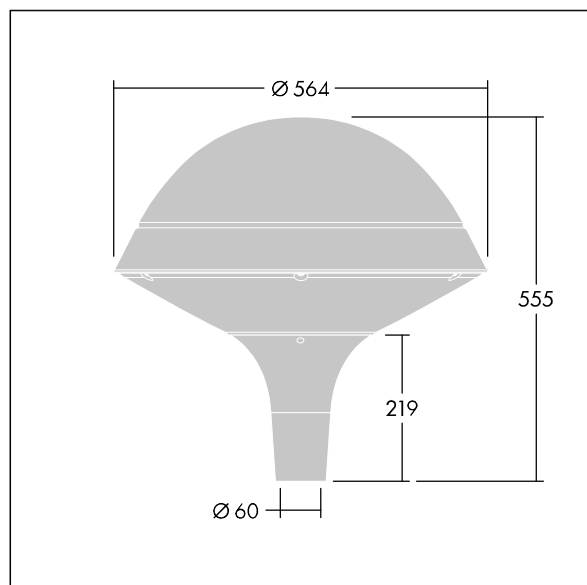

96260690 PLD R 18L70-740 R/S BS 3550 T60 CL1 GY

Plurio

Plurio directa: luminaria LED decorativa en columna con distribución. Driver LED con 18 LEDs que conducen a 700mA. , IP66, IK08. Base: fundido aluminio, recubierto de polvo sinterizado gris plateado. Cuerpo: formato circular forma, aluminio, con textura gris plateado. Difusor: estabilizador UV, transparente policarbonato (PC) con prismas antirreflejos. Con LED 4000K.

Dimensiones: Ø564 x 555 mm

Potencia de la luminaria: 39 W

Flujo luminoso de luminaria: 4724 lm

Rendimiento luminoso de las luminarias: 121 lm/W

Peso: 9,5 kg

Scx: 0.191 m²

TLG_PLRL_F_DRC_GY.jpg

TLG_PLRL_M_DRC_T60.wmf