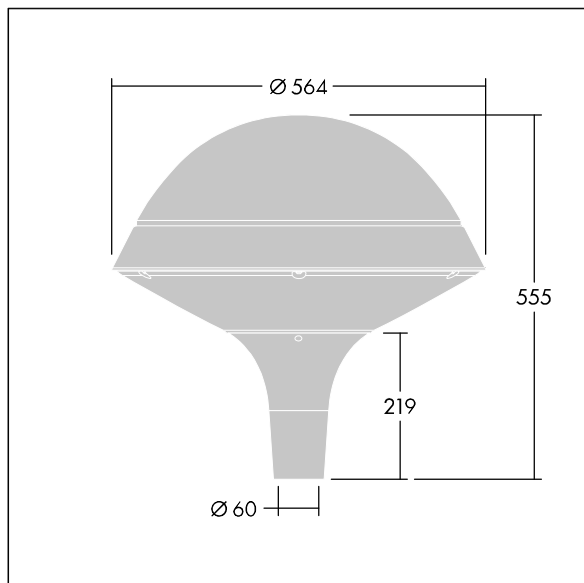

## Plurio

Plurio directa: luminaria LED decorativa en columna con distribución. Driver LED con 18 LEDs que conducen a 700mA. , IP66, IK08. Base: fundido aluminio, recubierto de polvo sinterizado gris plateado. Cuerpo: formato circular forma, aluminio, con textura gris plateado. Difusor: estabilizador UV, transparente policarbonato (PC) con prismas antirreflejos. Con LED 4000K.

Dimensiones: Ø564 x 555 mm

Potencia de la luminaria: 39 W

Flujo luminoso de luminaria: 4724 lm

Rendimiento luminoso de las luminarias: 121 lm/W

Peso: 9,5 kg

Scx: 0.191 m<sup>2</sup>

TLG\_PLRL\_F\_DRC\_GY.jpg