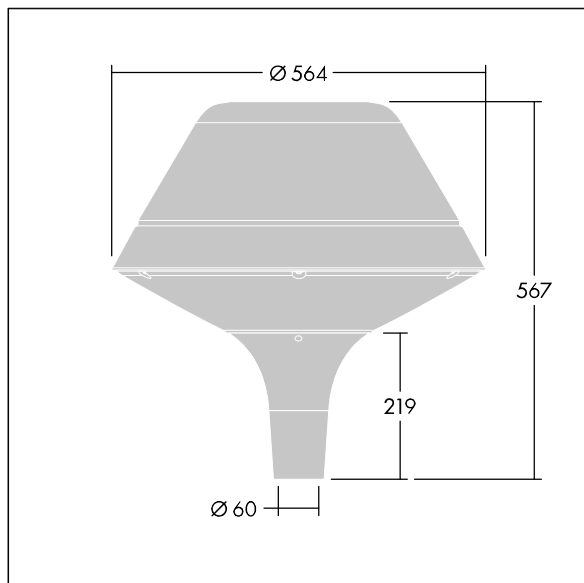

Plurio

THORN

96260722 PLD O 18L50-740 R/S BS 3550 T60 CL1 GY

Plurio

Plurio directa: luminaria LED decorativa en columna con distribución. Driver LED con 18 LEDs que conducen a 500mA. , IP66, IK08. Base: fundido aluminio, recubierto de polvo sinterizado gris plateado. Cuerpo: original forma, aluminio, con textura gris plateado. Difusor: estabilizador UV, transparente policarbonato (PC) con prismas antirreflejos. Con LED 4000K.

Dimensiones: Ø564 x 567 mm

Potencia de la luminaria: 28 W

Flujo luminoso de luminaria: 3538 lm

Rendimiento luminoso de las luminarias: 126 lm/W

Peso: 9,5 kg

Scx: 0.199 m²

TLG_PLRL_F_DOC_GY.jpg

TLG_PLRL_M_DOC_T60.wmf