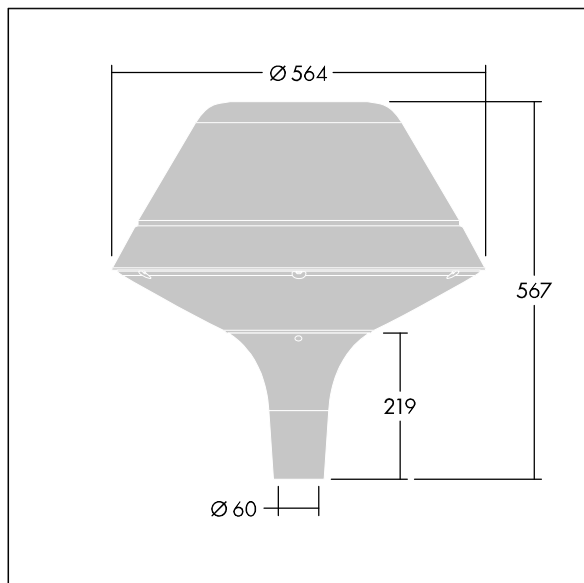

# THORN

96260722 PLD O 18L50-740 R/S BS 3550 T60 CL1 GY

## Plurio

Plurio directa: luminaria LED decorativa en columna con distribución. Driver LED con 18 LEDs que conducen a 500mA. , IP66, IK08. Base: fundido aluminio, recubierto de polvo sinterizado gris plateado. Cuerpo: original forma, aluminio, con textura gris plateado. Difusor: estabilizador UV, transparente policarbonato (PC) con prismas antirreflejos. Con LED 4000K.

Dimensiones: Ø564 x 567 mm  
Potencia de la luminaria: 28 W  
Flujo luminoso de luminaria: 3538 lm  
Rendimiento luminoso de las luminarias: 126 lm/W  
Peso: 9,5 kg  
Scx: 0.199 m<sup>2</sup>

TLG\_PLRL\_F\_DOC\_GY.jpg