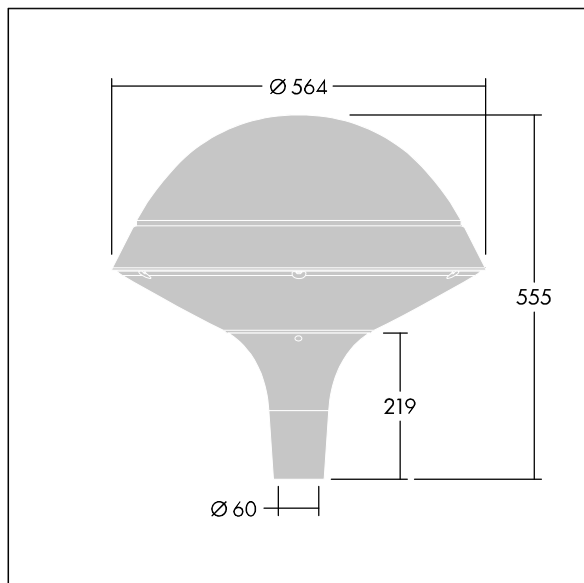

96260732 PLD R 18L50-740 R/S BS 3550 T60 CL2 GY

Plurio

Plurio directa: luminaria LED decorativa en columna con distribución. Driver LED con 18 LEDs que conducen a 500mA. , IP66, IK08. Base: fundido aluminio, recubierto de polvo sinterizado gris plateado. Cuerpo: formato circular forma, aluminio, con textura gris plateado. Difusor: estabilizador UV, transparente policarbonato (PC) con prismas antirreflejos. Con LED 4000K.

Dimensiones: Ø564 x 555 mm
 Potencia de la luminaria: 28 W
 Flujo luminoso de luminaria: 3538 lm
 Rendimiento luminoso de las luminarias: 126 lm/W
 Peso: 9,5 kg
 Scx: 0.191 m²

TLG_PLRL_F_DRC_GY.jpg

TLG_PLRL_M_DRC_T60.wmf