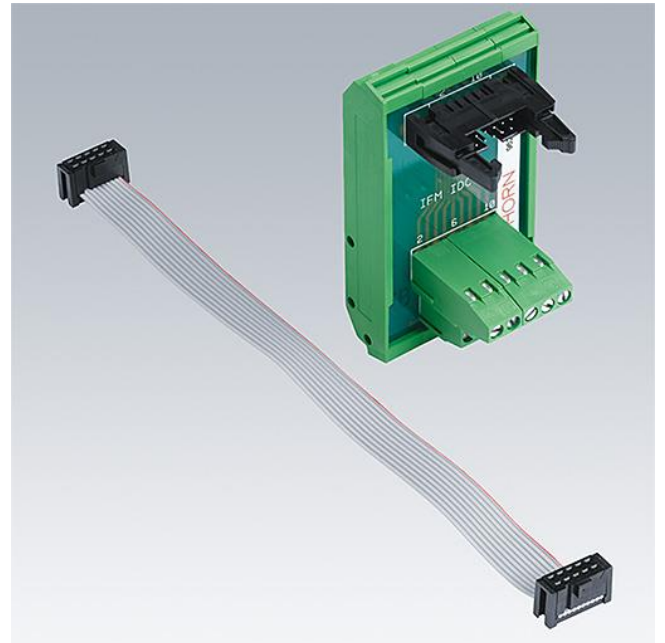

SENSA DMX ADAPTOR PORT X8

Ref. 96261604

Datos técnicos

Dimensiones	45 x 82 x 30 (L x A x H, en mm)
-------------	---------------------------------