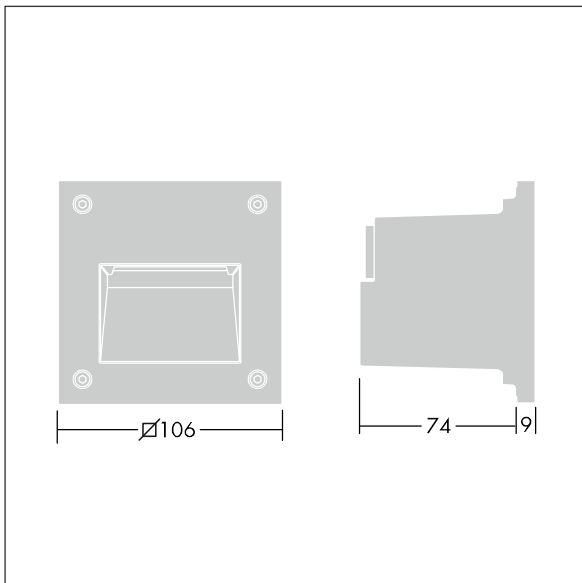

Linn

96262131 LINN SQ BAF FRAME

THORN

Linn

Baffle frame for square Linn luminaire.

TLG_LINN_F_SQBAFFLEPDB.jpg

TLG_LINN_M_LDSQINVS.wmf

Los valores marcados con un * son valores de referencia. Los valores son aplicables para una temperatura ambiente de 25 °C, a no ser que se indique de otro modo.