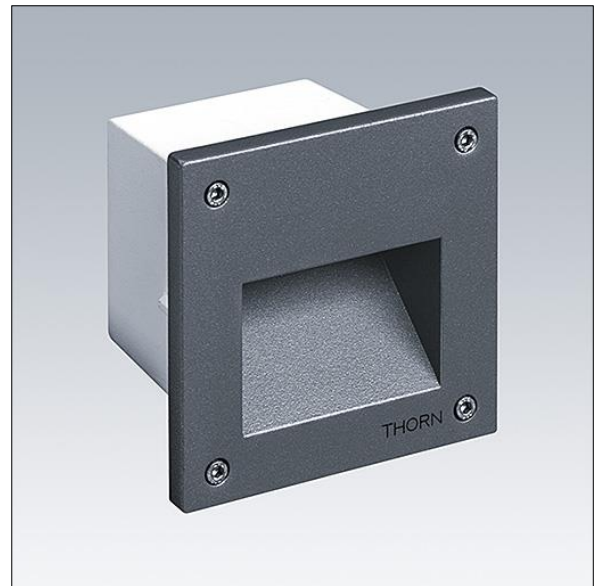

Linn

96262131 LINN SQ BAF FRAME

THORN

Linn

Baffle frame for square Linn luminaire.

TLG_LINN_F_SQBAFFLEPDB.jpg

TLG_LINN_M_LDSQINVS.wmf

Los valores marcados con un * son valores de referencia. Los valores son aplicables para una temperatura ambiente de 25 °C, a no ser que se indique de otro modo.