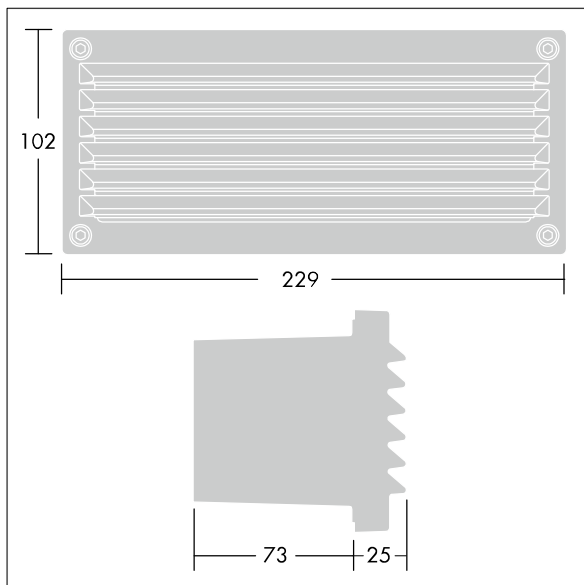

## 96262136 LINN RCT GRID FRAME

### Linn

Grid frame for rectangular Linn luminaire.

TLG\_LINN\_F\_RCTGRID.jpg

TLG\_LINN\_M\_LDRCTGRID.wmf

Los valores marcados con un \* son valores de referencia. Los valores son aplicables para una temperatura ambiente de 25 °C, a no ser que se indique de otro modo.